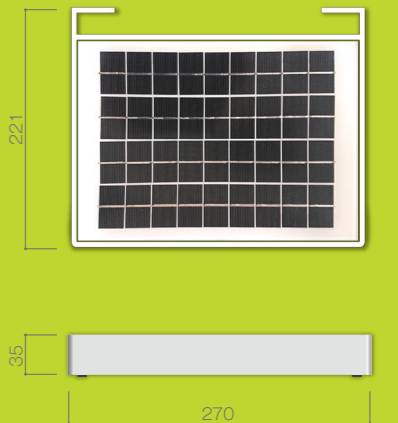

SIGNaGE

ソーラーブラケットライト「サイネージ」

無駄のないコンパクトデザイン

夜間や災害時の情報伝達の補助具として威力を発揮するコンパクトなブラケットライトです。
機能に徹した質実なデザインは、あらゆるシーンで違和感なくお使いいただけます。

既設の掲示板や壁面にも取り付けできる他、専用設計のサイン一体型やフットライトとしてもご提案できますので、お気軽にご相談ください。

*樹木や建物などの陰になる場合は、設置できないこともありますのでご注意ください。

STB0514N5a

光源：表面実装型LED2個
平均演色評価数：Ra70
定格消費電力：0.36W
最大消費電力：0.72W
太陽電池：単結晶シリコン5W
電池：リン酸鉄リチウムイオン電池6V3.8Ah
灯具：アルミキャスト+アクリル板