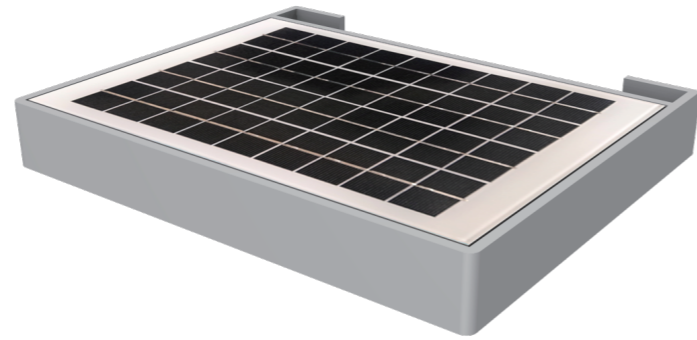

SIGNaGE

ソーラーブラケットライト「サイネージ」

無駄のないコンパクトデザイン

夜間や災害時の情報伝達の補助具として威力を発揮するコンパクトなブラケットライトです。
機能に徹した質実なデザインは、あらゆるシーンで違和感なくお使いいただけます。

既設の掲示板や壁面にも取り付けできる他、専用設計のサイン一体型やフットライトとしてもご提案できますので、お気軽にご相談ください。

*樹木や建物などの陰になる場合は、設置できないこともありますのでご注意ください。

STB0514N5a

光源：表面実装型LED2個
平均演色評価数：Ra70
定格消費電力：0.36W
最大消費電力：0.72W
太陽電池：単結晶シリコン5W
電池：リン酸鉄リチウムイオン電池6V3.8Ah
灯具：アルミキャスト+アクリル板