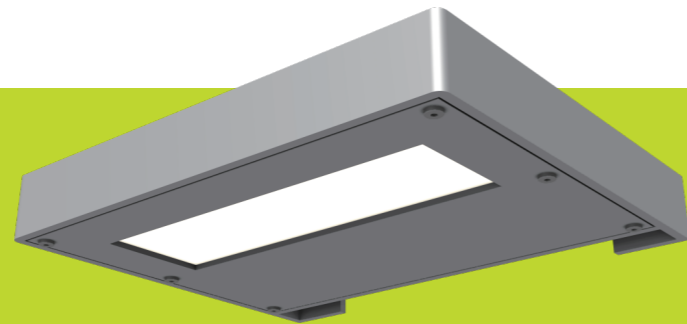

SIGNaGE

ソーラーブラケットライト「サイネージ」

無駄のないコンパクトデザイン

夜間や災害時の情報伝達の補助具として威力を発揮するコンパクトなブラケットライトです。
機能に徹した質実なデザインは、あらゆるシーンで違和感なくお使いいただけます。

既設の掲示板や壁面にも取り付けできる他、専用設計のサイン一体型やフットライトとしてもご提案できますので、お気軽にご相談ください。

*樹木や建物などの陰になる場合は、設置できないこともありますのでご注意ください。

STB0514N5a

光源：表面実装型LED2個
平均演色評価数：Ra70
定格消費電力：0.36W
最大消費電力：0.72W
太陽電池：単結晶シリコン5W
電池：リン酸鉄リチウムイオン電池6V3.8Ah
灯具：アルミキャスト+アクリル板